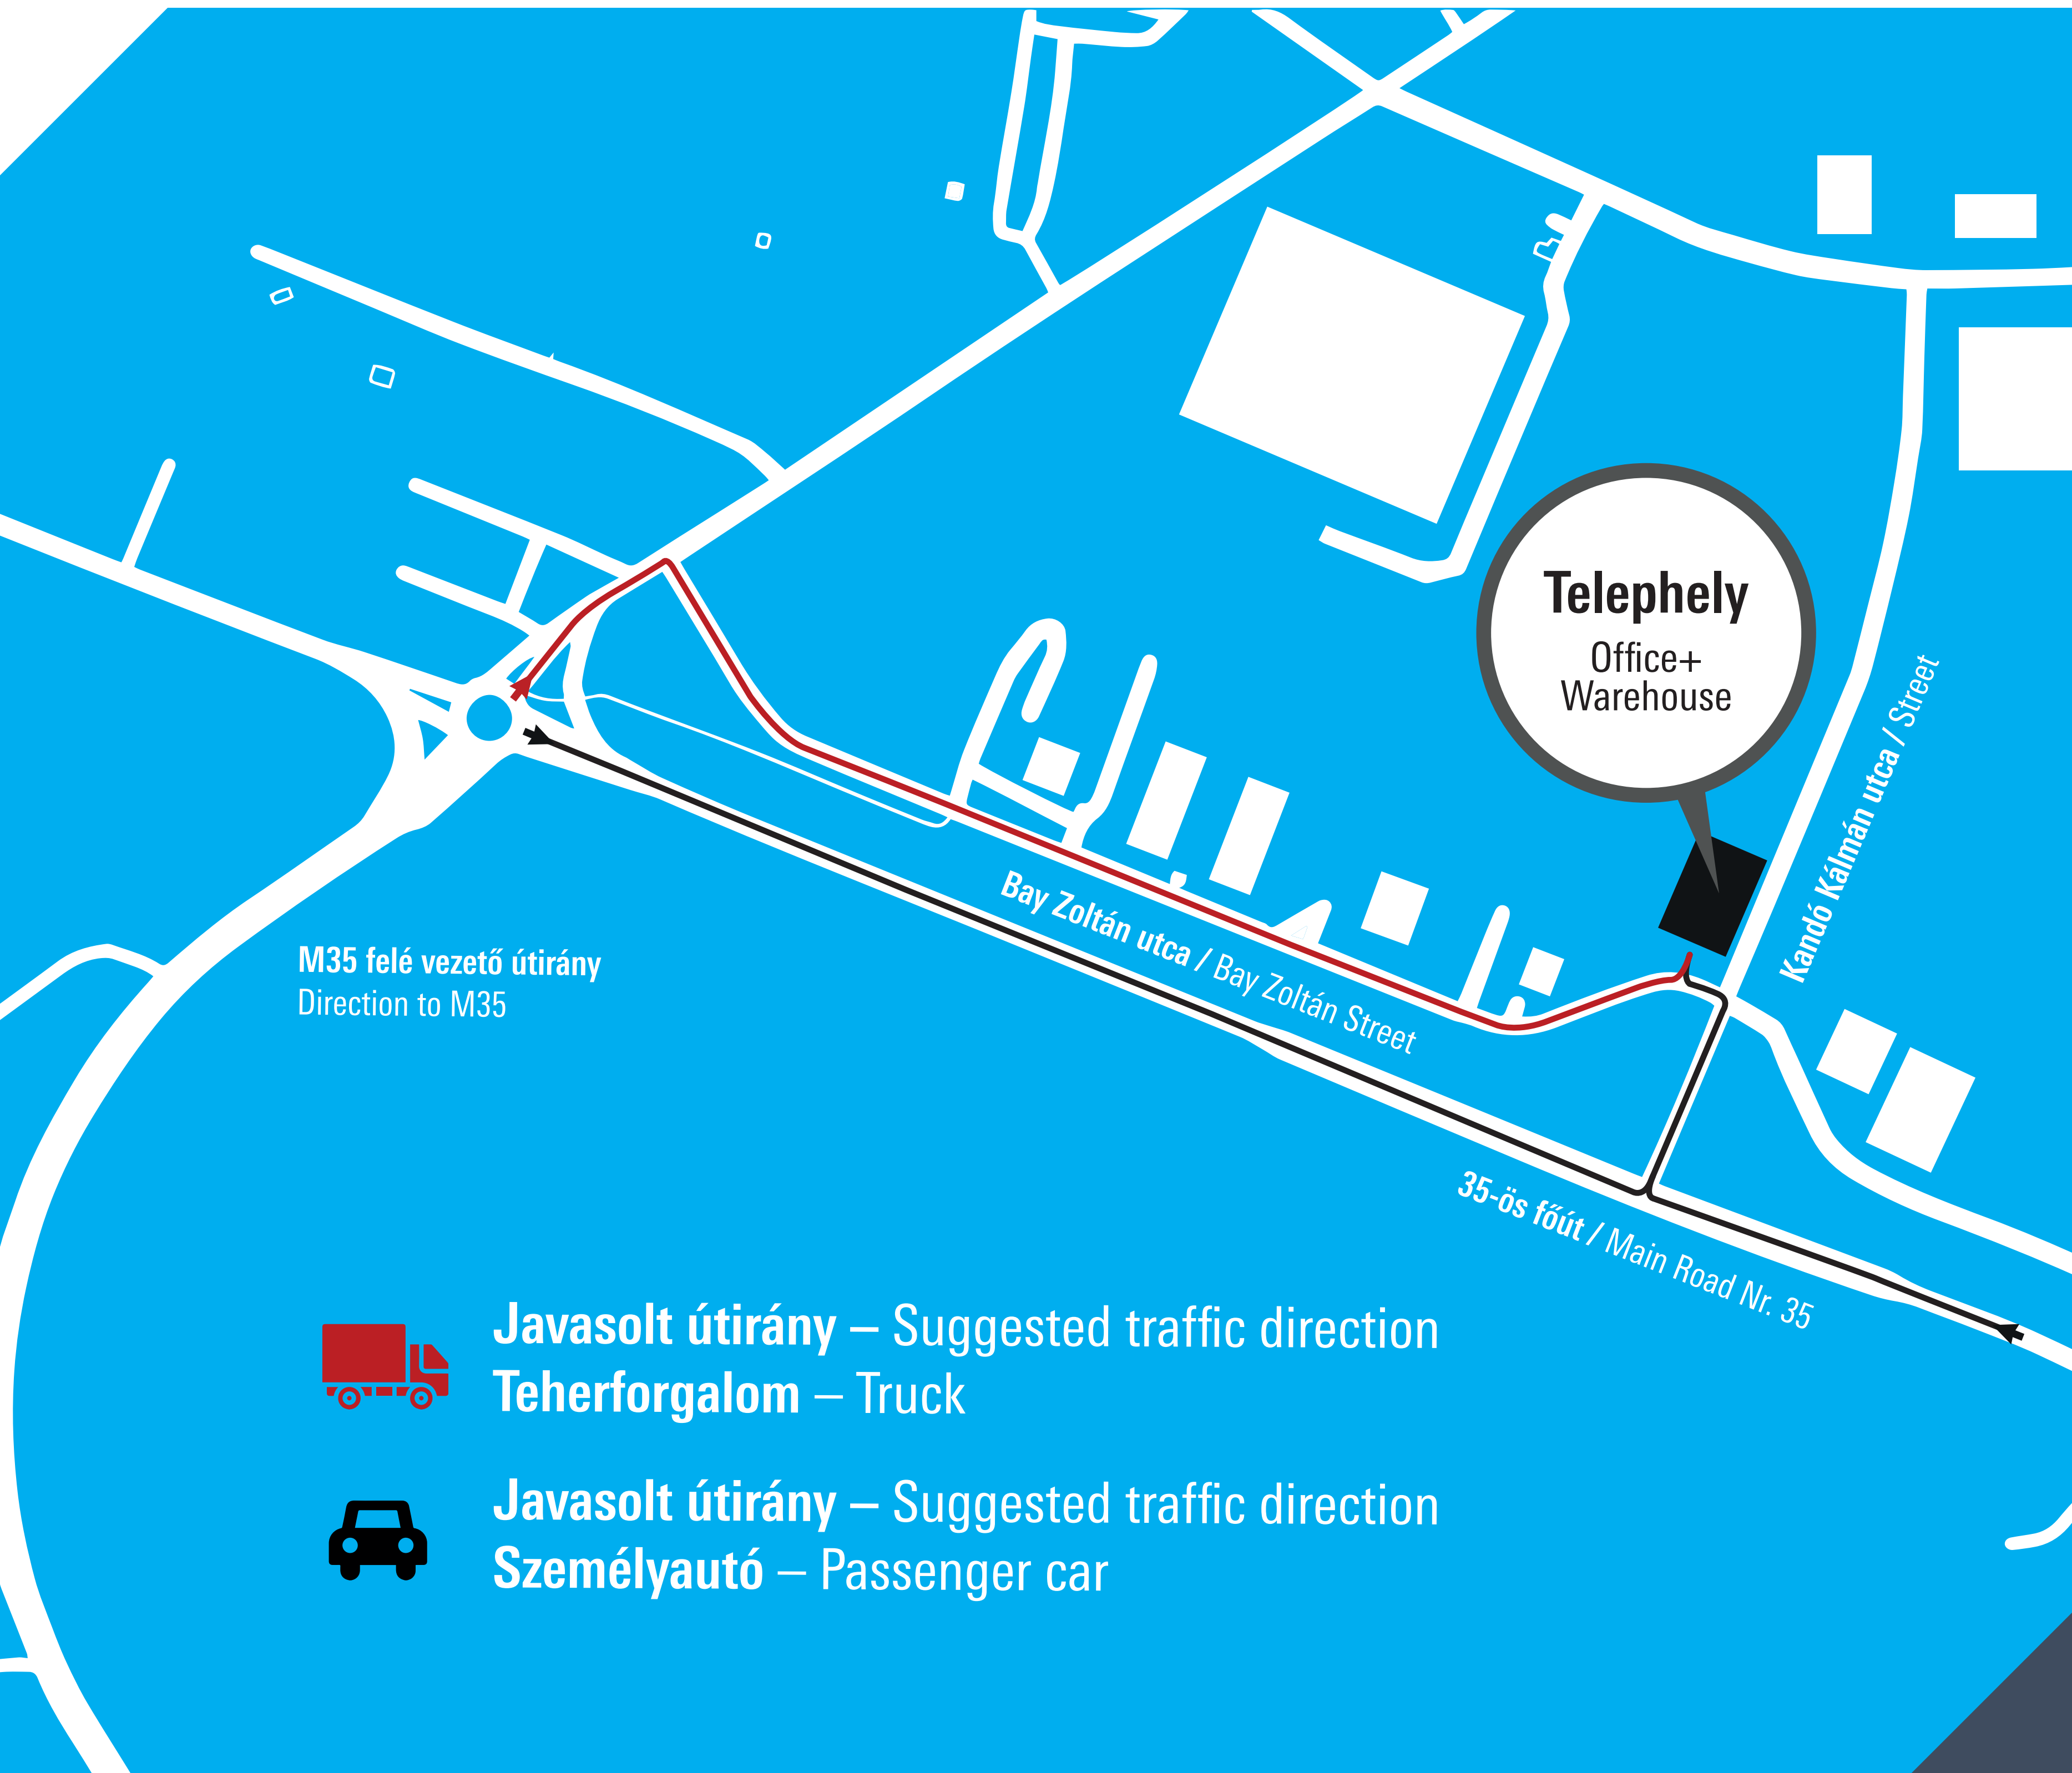

A TISZAÚJVÁROSI TELEPHELY MEGKÖZELÍTÉSE:

HOW TO FIND US IN TISZAÚJVÁROS:

M35 felé vezető útirány
Direction to M35

Javasolt útirány – Suggested traffic direction
Teherforgalom – Truck

Javasolt útirány – Suggested traffic direction
Személyautó – Passenger car

TELEPHELY VEZETŐ / WAREHOUSE MANAGER

Szabó József +36 30 / 388 5816

Nyitva tartás: Hétfő - Péntek: 7:00 - 16:00

Opening hour: Monday - Friday: 7:00 - 16:00

Layher® 

Egyszerűen biztonságos. A Gurulóállvány.